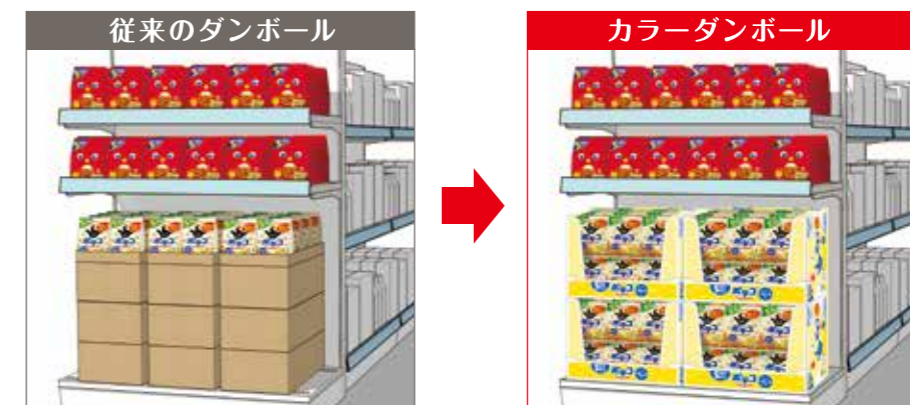

The TASTY

小腹満たしに、パクッと

ひとくち

店頭施策

パッケージサイズ

パッケージの横幅を縮小、フェイス数アップで売場の棚効率向上
プラスチック製容器包装の使用量を削減

パッケージサイズ
230×195×50mm

パッケージサイズ
230×180×50mm

パッケージサイズ
235×170×50mm

パッケージサイズ
225×170×50mm

店頭イメージ

●棚はイメージです。
●サイズ表示は、高さ×横幅×奥行です。

エンド陳列展開例

デザインされたカラーダンボールのため、売場での視認性がアップし、売上アップに貢献します!

●イラストはイメージです。

東ハトは、カラーダンボールで作業性アップにも貢献します。