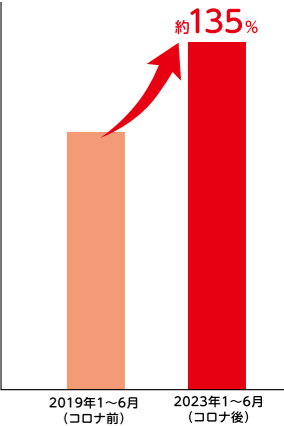

キャラメルコーンブランド市場伸長率

●インテージSRI+ 2019年1~6月の推計販売規模(金額)を100とした場合